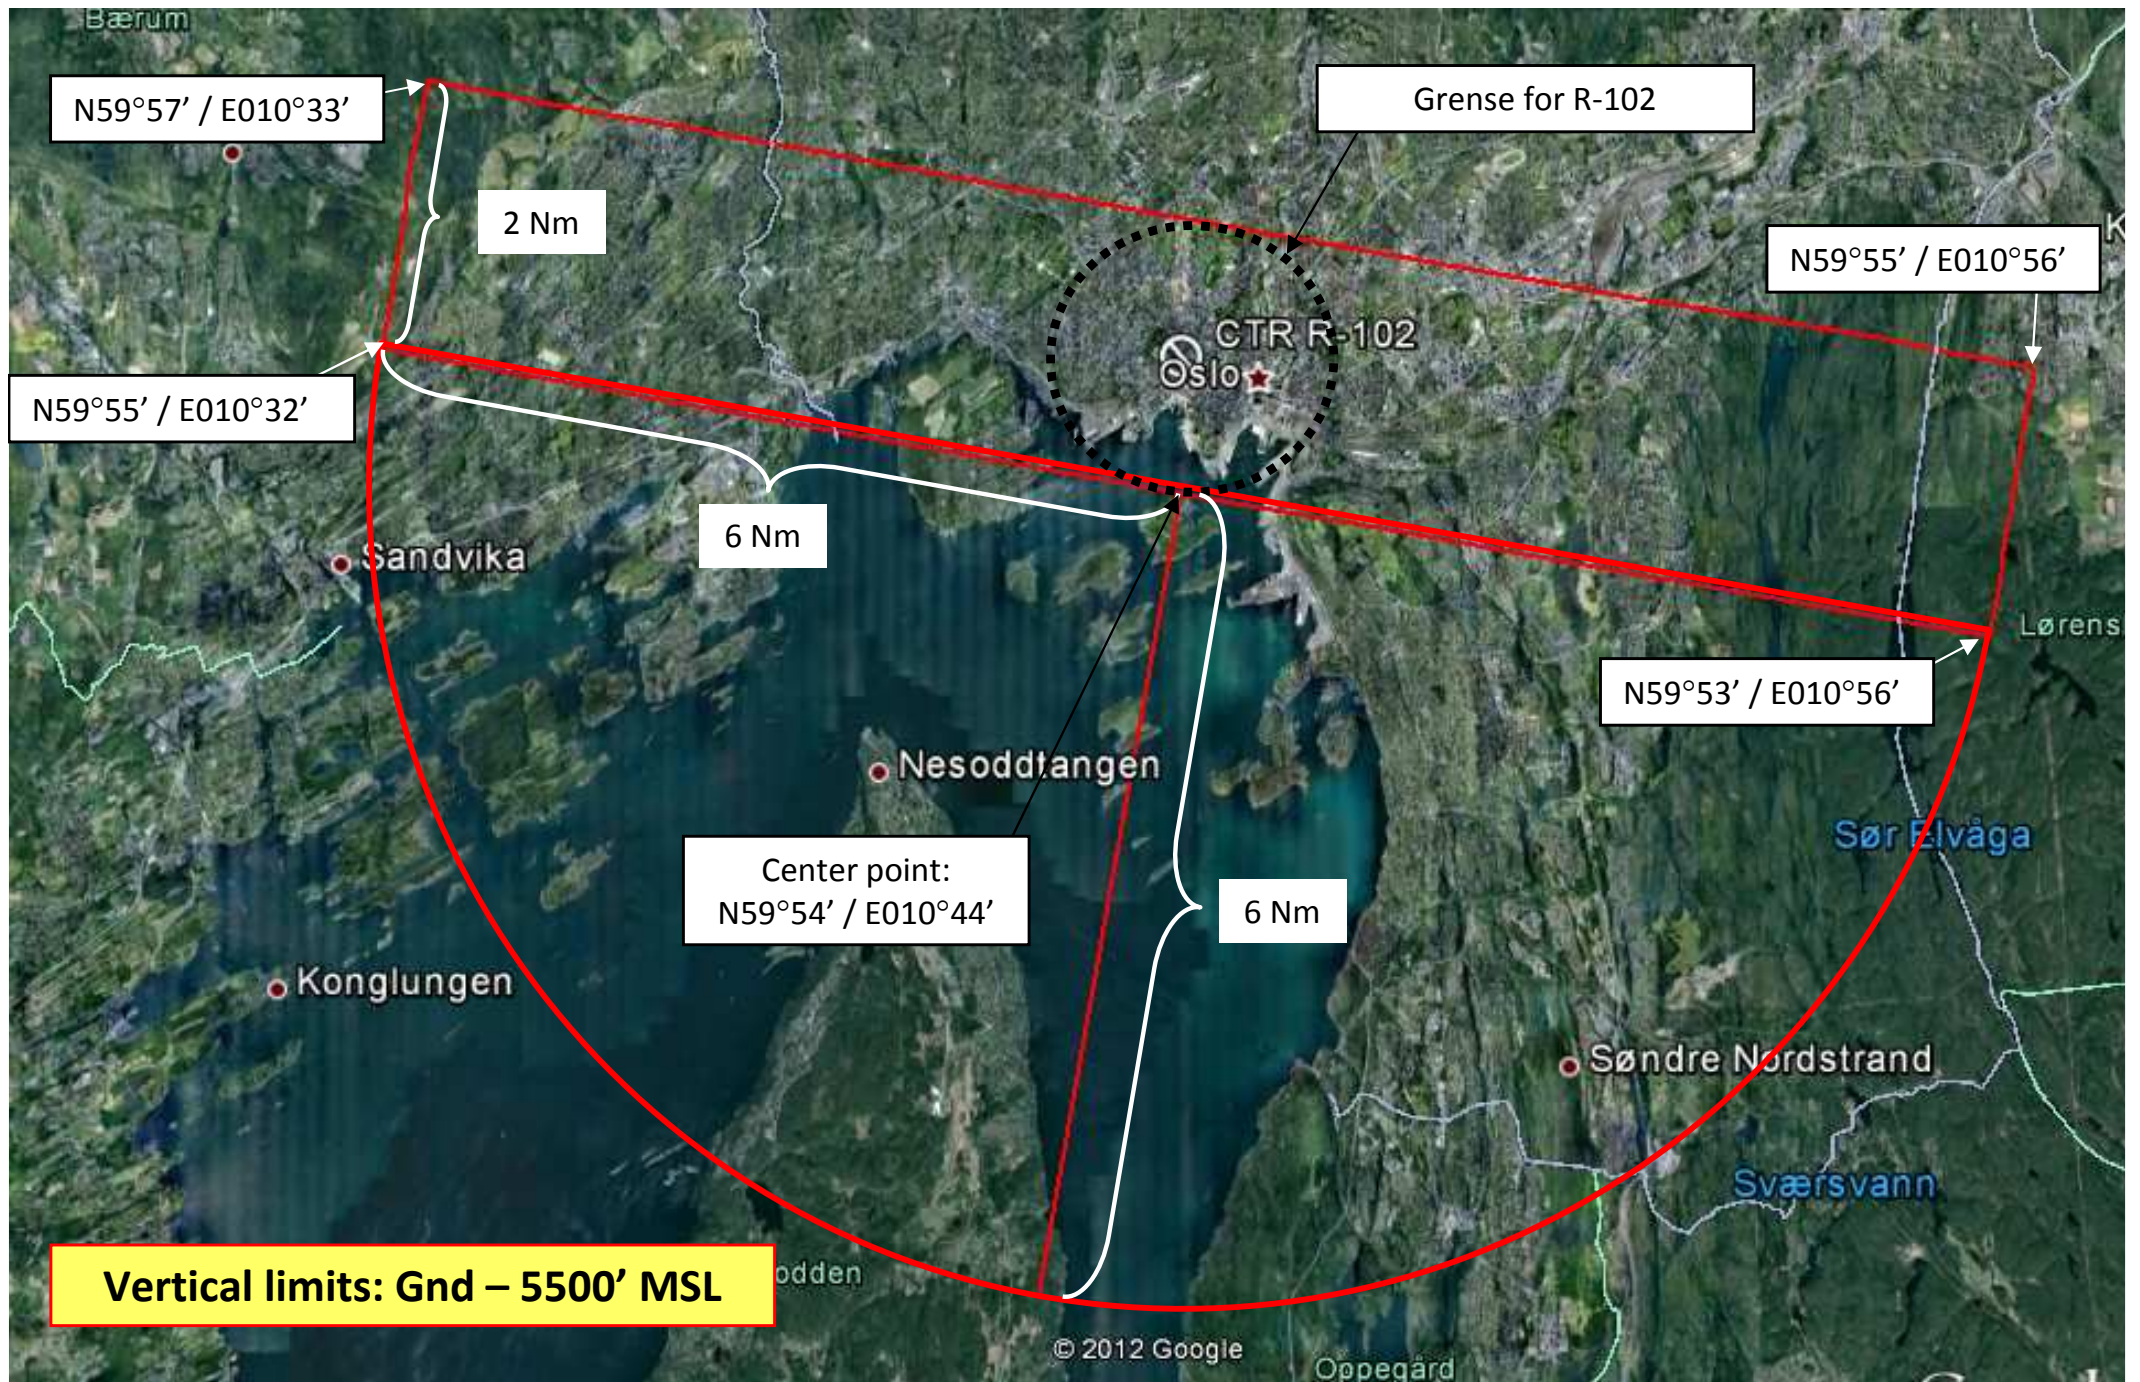

# Fareområde ifm Oslo Airshow

31. aug – 2. sep 2012

AIRSHOW AREA: 6 NM arc south of display line (center point + 2 NM extension to the north.)

# Tider for aktivisering

- 31 aug: 1400Z-1600Z (16:00-18:00 lokal tid)
- 1 sep: 1100Z-1600Z (13:00-18:00 lokal tid)
- 2 sep: 1200Z-1400Z (14:00-16:00 lokal tid)
  
- Vertikal utstrekning: 5500' MSL